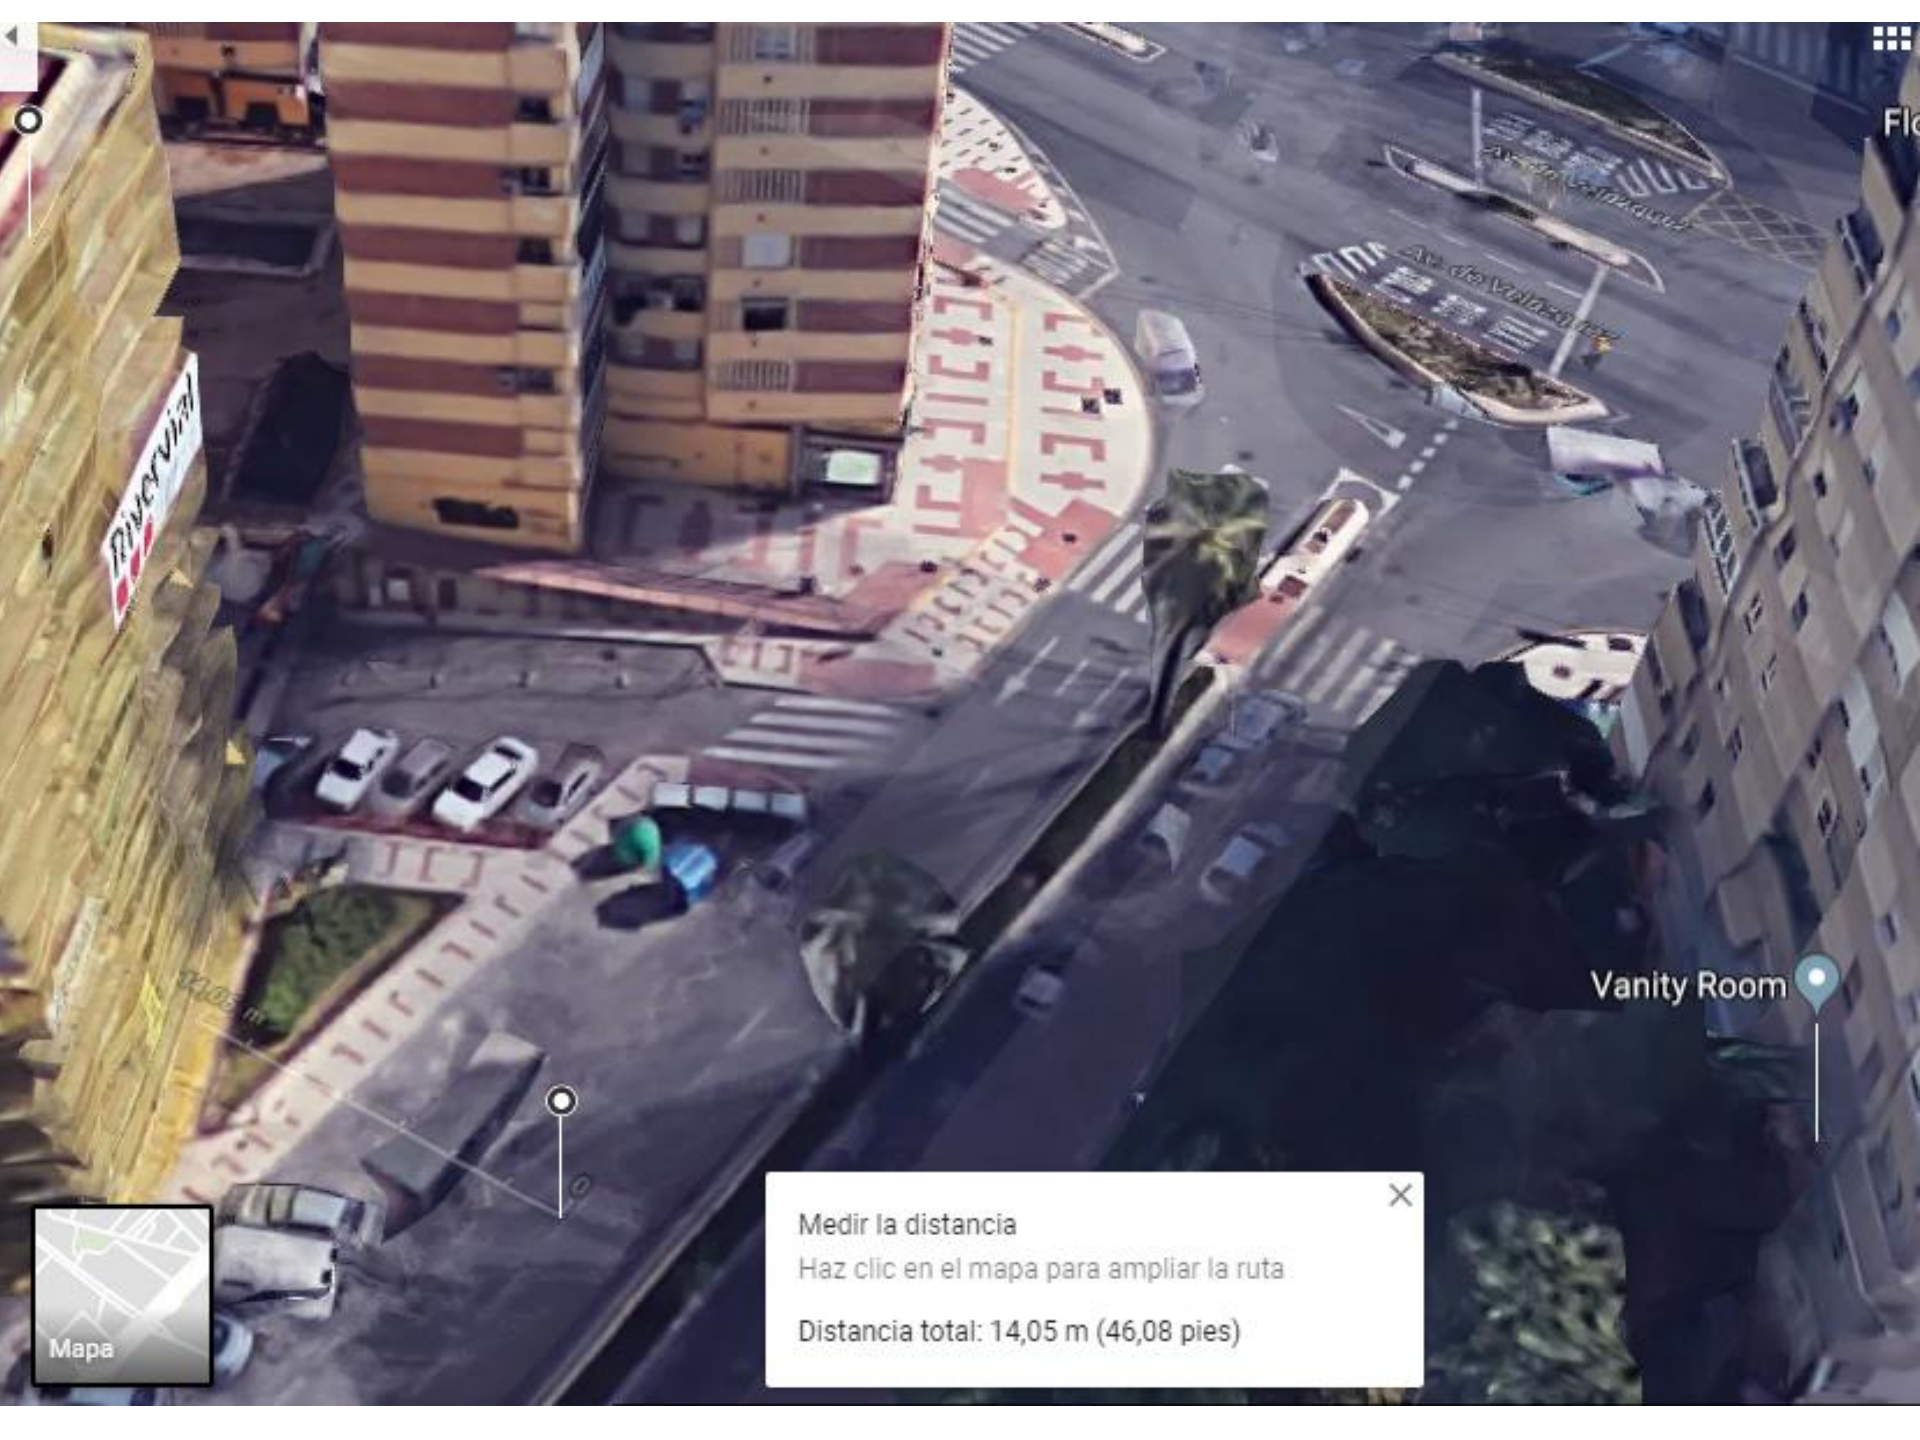

RESCATE EN MALAGA

Rivervial

Av. Virgen de Belén

Medir la distancia ✕
Haz clic en el mapa para ampliar la ruta
Distancia total: 56,08 pies (17,09 m)

Flor

Piscina

HOTEL

Av. de Volantines

Vanity Room

17,06 m

Medir la distancia ✕
Haz clic en el mapa para ampliar la ruta
Distancia total: 17,06 m (55,98 pies)

Rivervial

Kebab Isturk

Medir la distancia

Haz clic en el mapa para ampliar la ruta

Distancia total: 14,05 m (46,08 pies)

Mapa

Flo

RINOVATI

HOTEL

Ave. de València

Vanity Room

14,05 m

Mapa

Medir la distancia

Haz clic en el mapa para ampliar la ruta

Distancia total: 14,05 m (46,08 pies)

Av. Virgen de Belén

14m

17m

Eje de torre

Belén