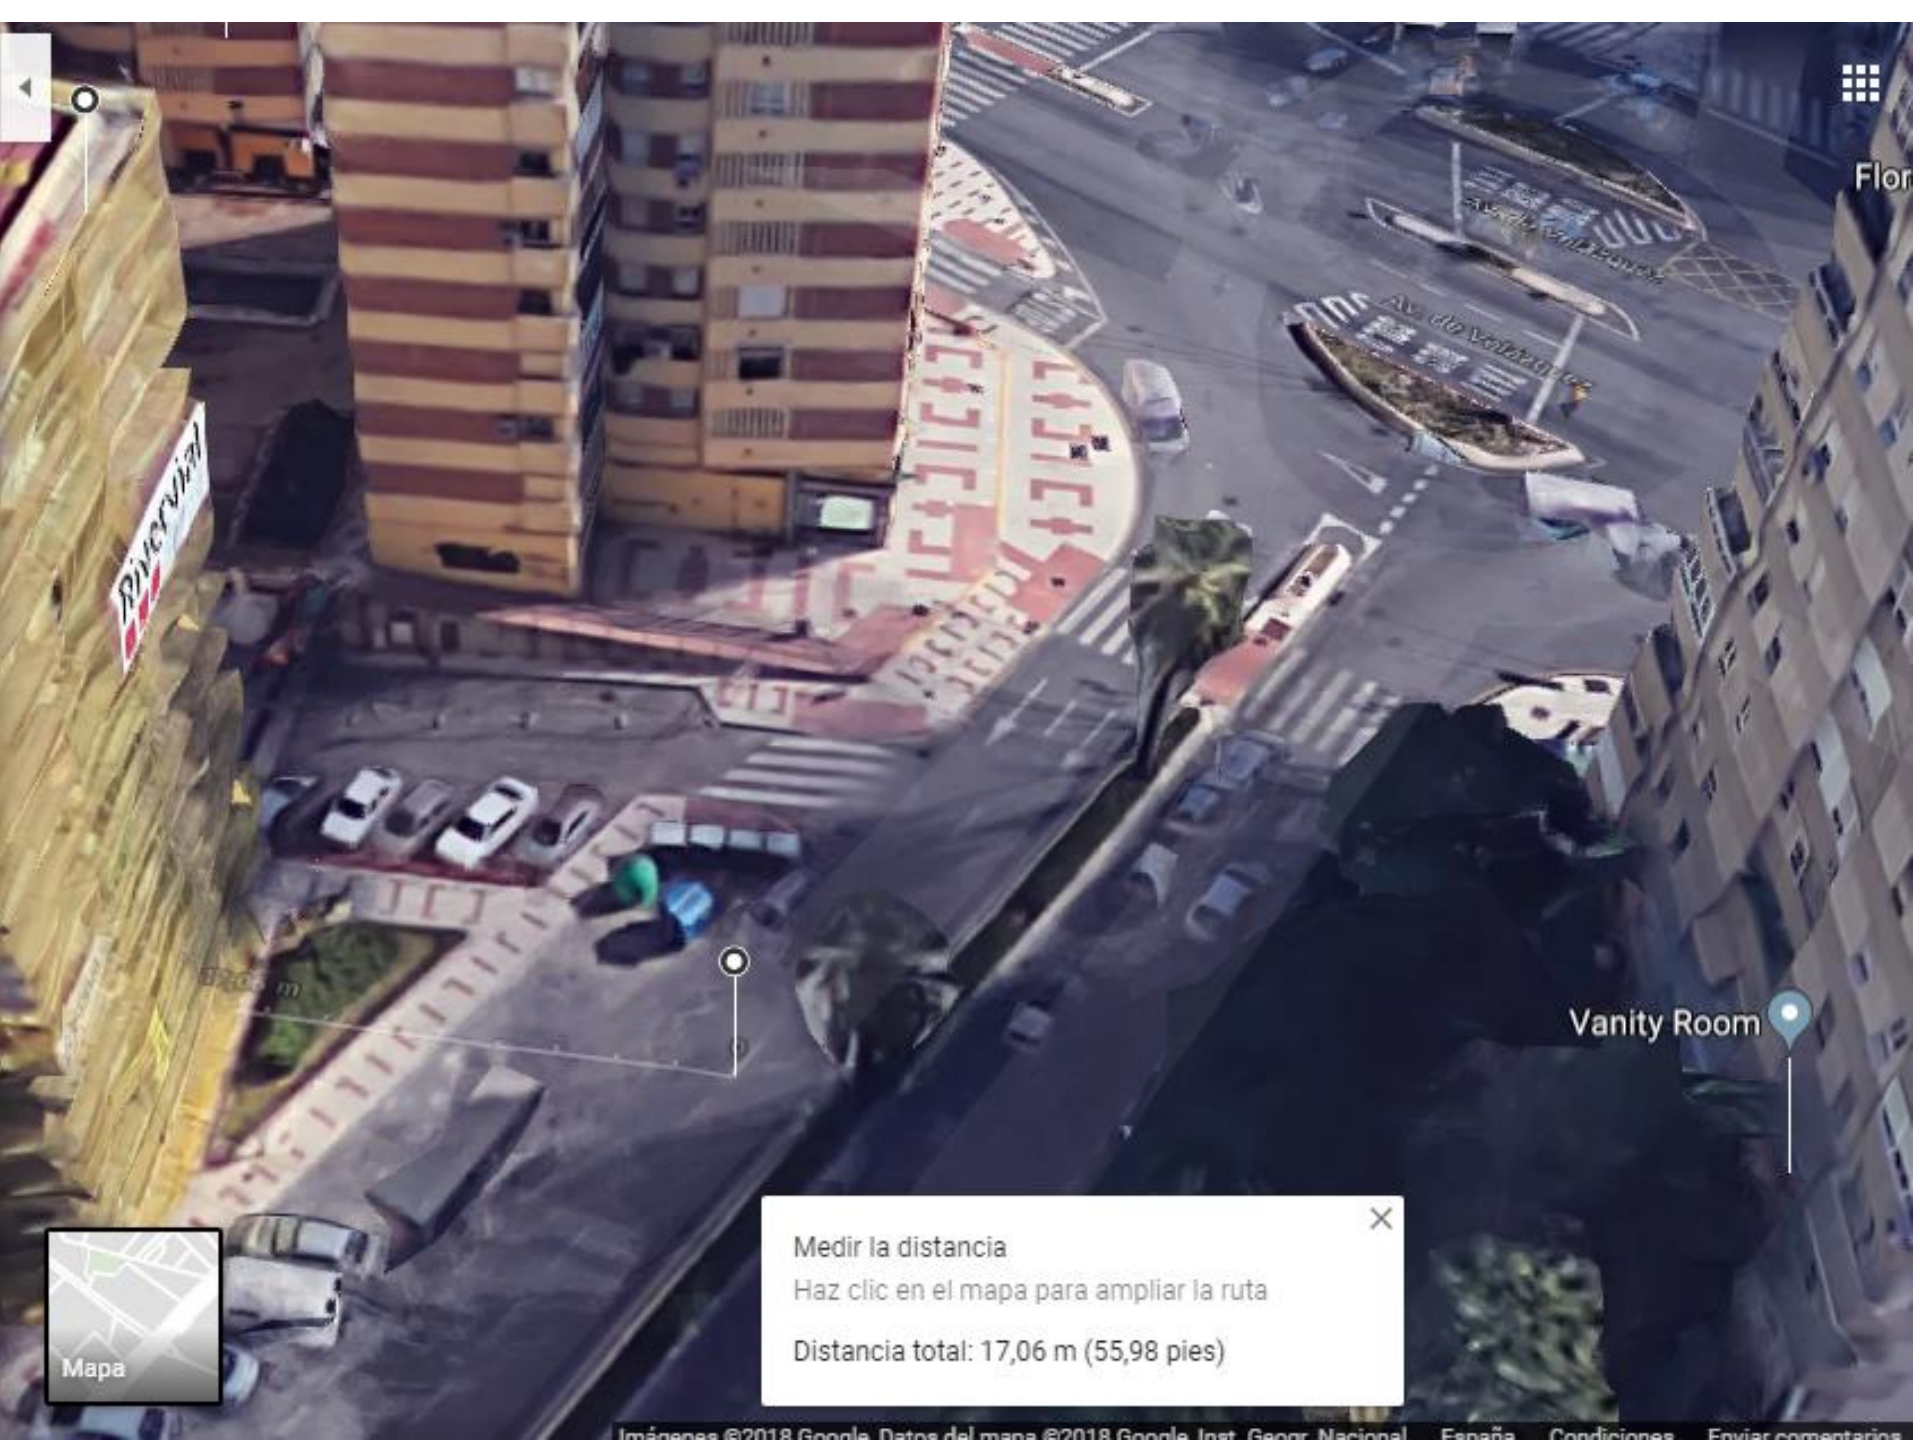

RESCATE EN MALAGA

Rivervial

Av. Virgen de Belén

Medir la distancia ✕
Haz clic en el mapa para ampliar la ruta
Distancia total: 56,08 pies (17,09 m)

Flor

Piscina

HOTEL

Av. de Volantines

Vanity Room

17,06 m

Medir la distancia ✕
Haz clic en el mapa para ampliar la ruta
Distancia total: 17,06 m (55,98 pies)

Rivervial

Kebab Isturk

Medir la distancia

Haz clic en el mapa para ampliar la ruta

Distancia total: 14,05 m (46,08 pies)

Mapa

Flo

RINOVATI

HOTEL

Ave. de València

Vanity Room

14,05 m

Mapa

Medir la distancia

Haz clic en el mapa para ampliar la ruta

Distancia total: 14,05 m (46,08 pies)

Av. Virgen de Belén

14m

17m

Eje de torre

Belén