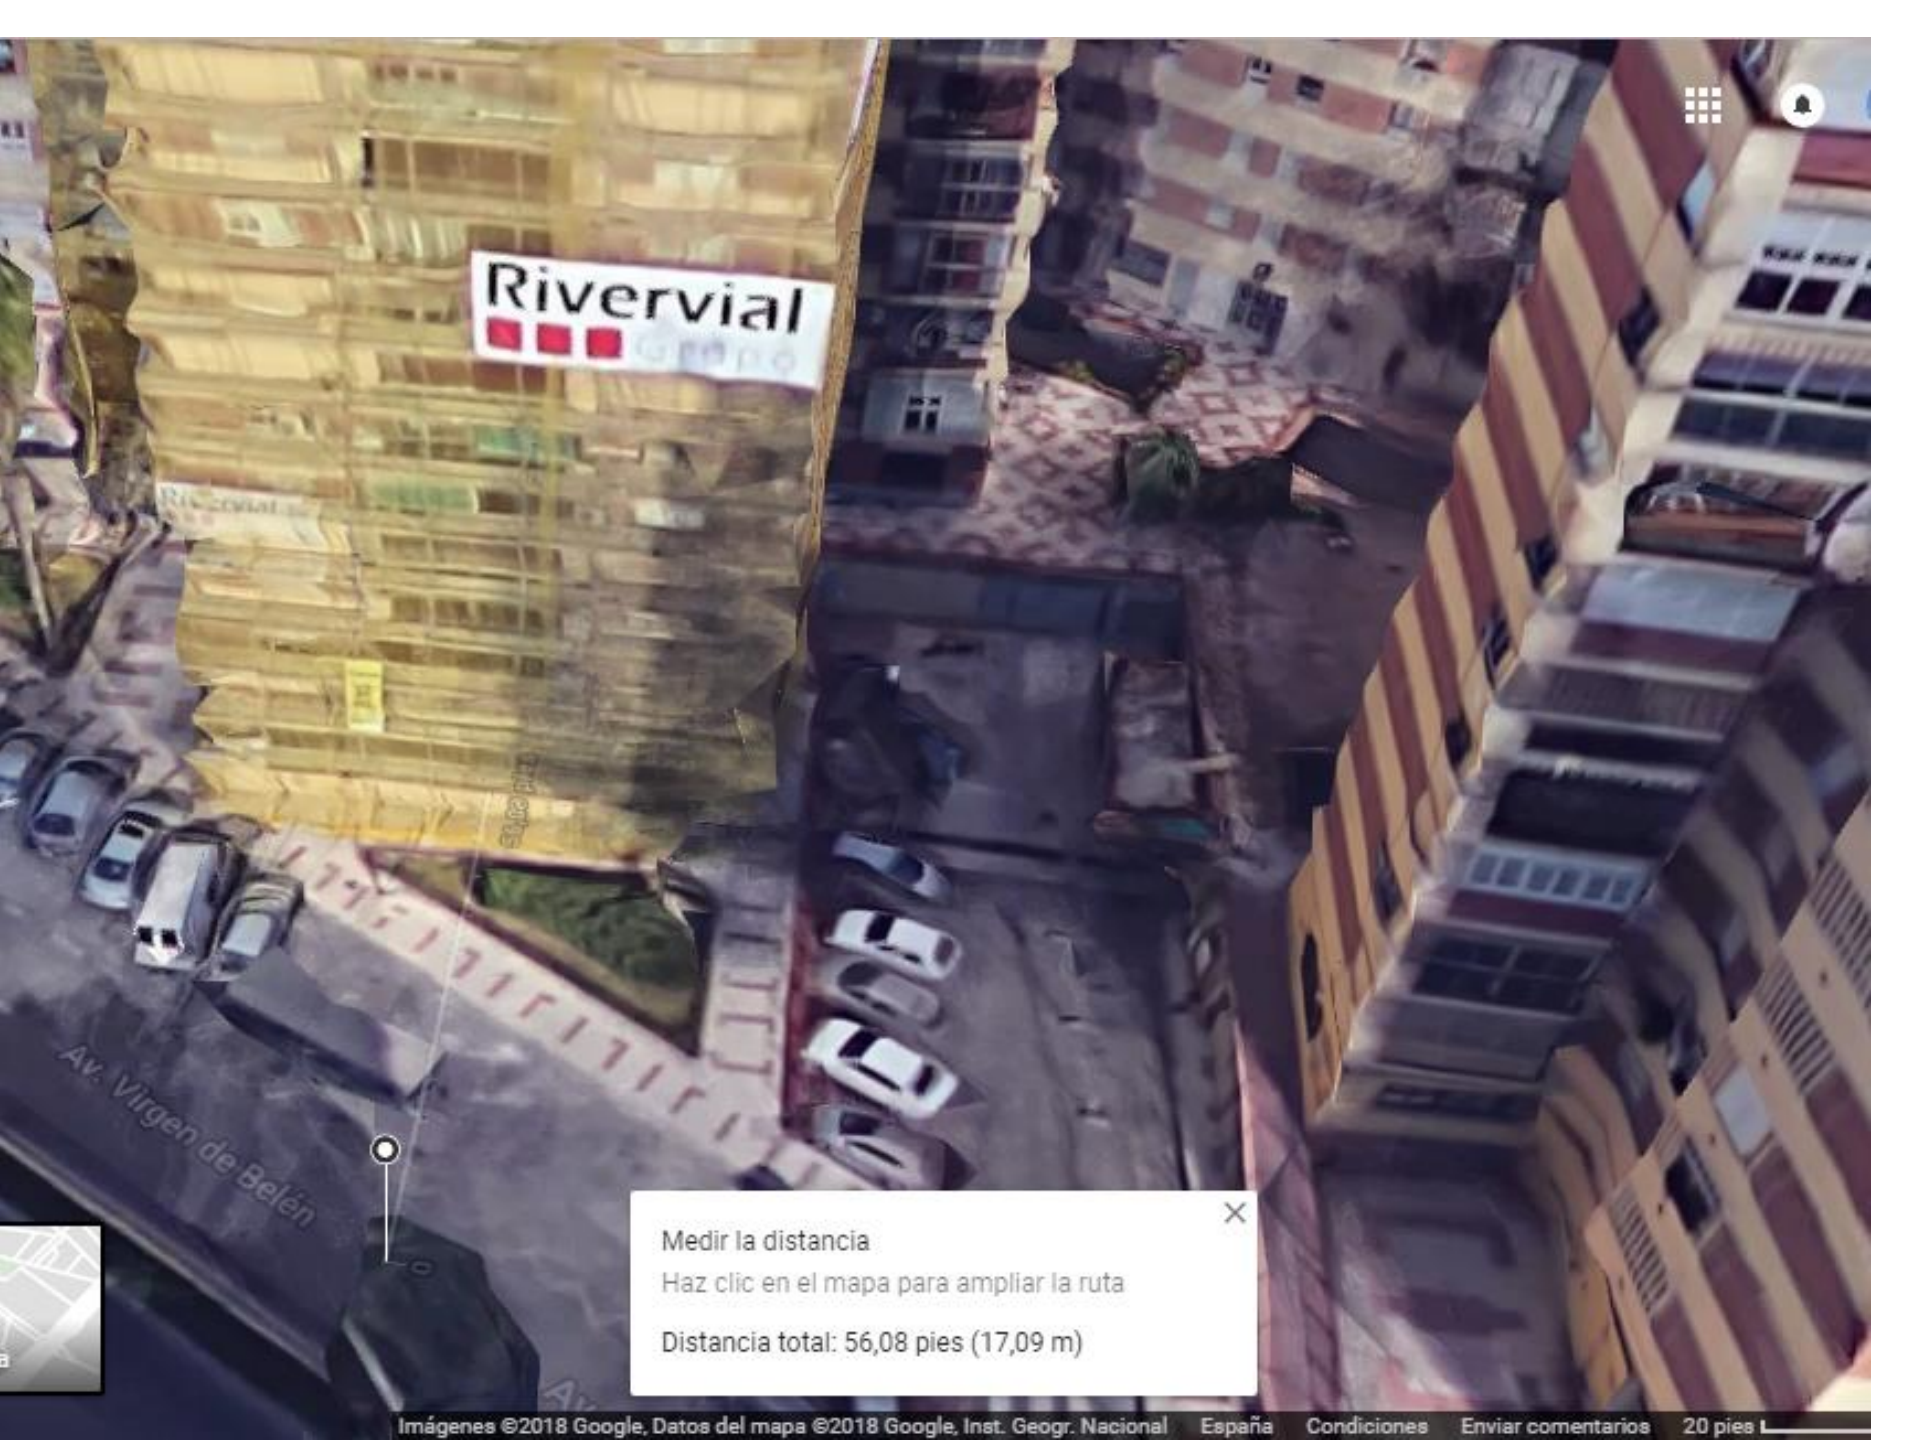

RESCATE EN MALAGA

Rivervial

Av. Virgen de Belén

Medir la distancia ✕
Haz clic en el mapa para ampliar la ruta
Distancia total: 56,08 pies (17,09 m)

Flor

Piscina

HOTEL

Av. de Volantines

Mapa

Flo

RINOVATI

HOTEL

Ave. de València

Vanity Room

14,05 m

Mapa

Medir la distancia

Haz clic en el mapa para ampliar la ruta

Distancia total: 14,05 m (46,08 pies)

Av. Virgen de Belén

14m

17m

Eje de torre

Belén