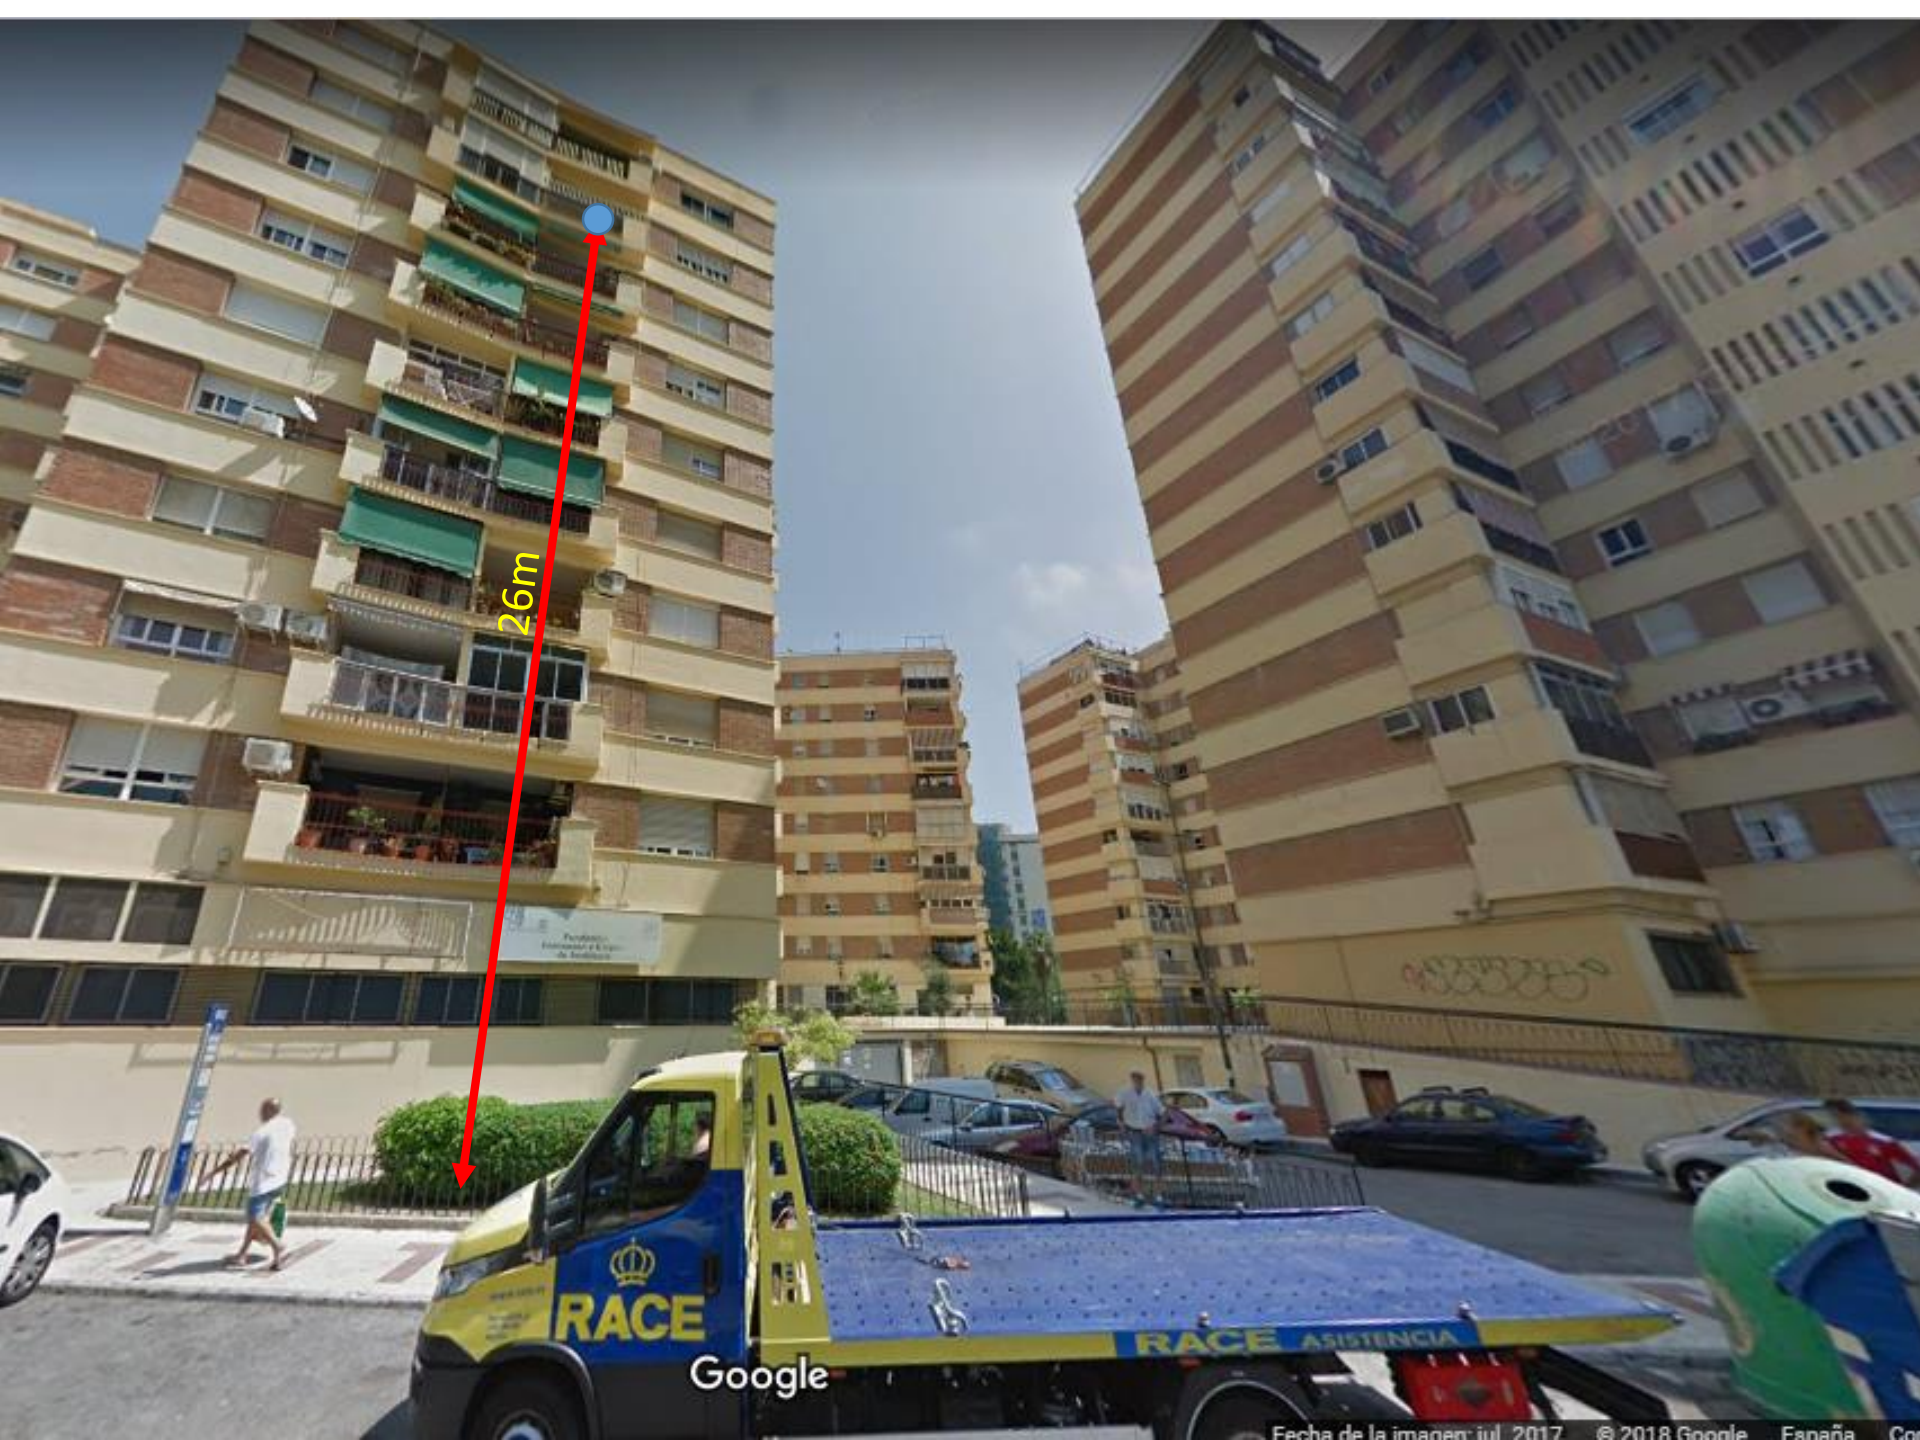

RESCATE EN MALAGA

Rivervial

Av. Virgen de Belén

Medir la distancia ✕
Haz clic en el mapa para ampliar la ruta
Distancia total: 56,08 pies (17,09 m)

Flor

Piscina

HOTEL

Av. de Volantines

Mapa

Flo

RINOVATI

HOTEL

Ave. de València

Vanity Room

14,05 m

Mapa

Medir la distancia

Haz clic en el mapa para ampliar la ruta

Distancia total: 14,05 m (46,08 pies)

Av. Virgen de Belén

14m

17m

Eje de torre

Belén

26m

RACE

RACE ASISTENCIA

Google

MAGIRUS DLK 23-12