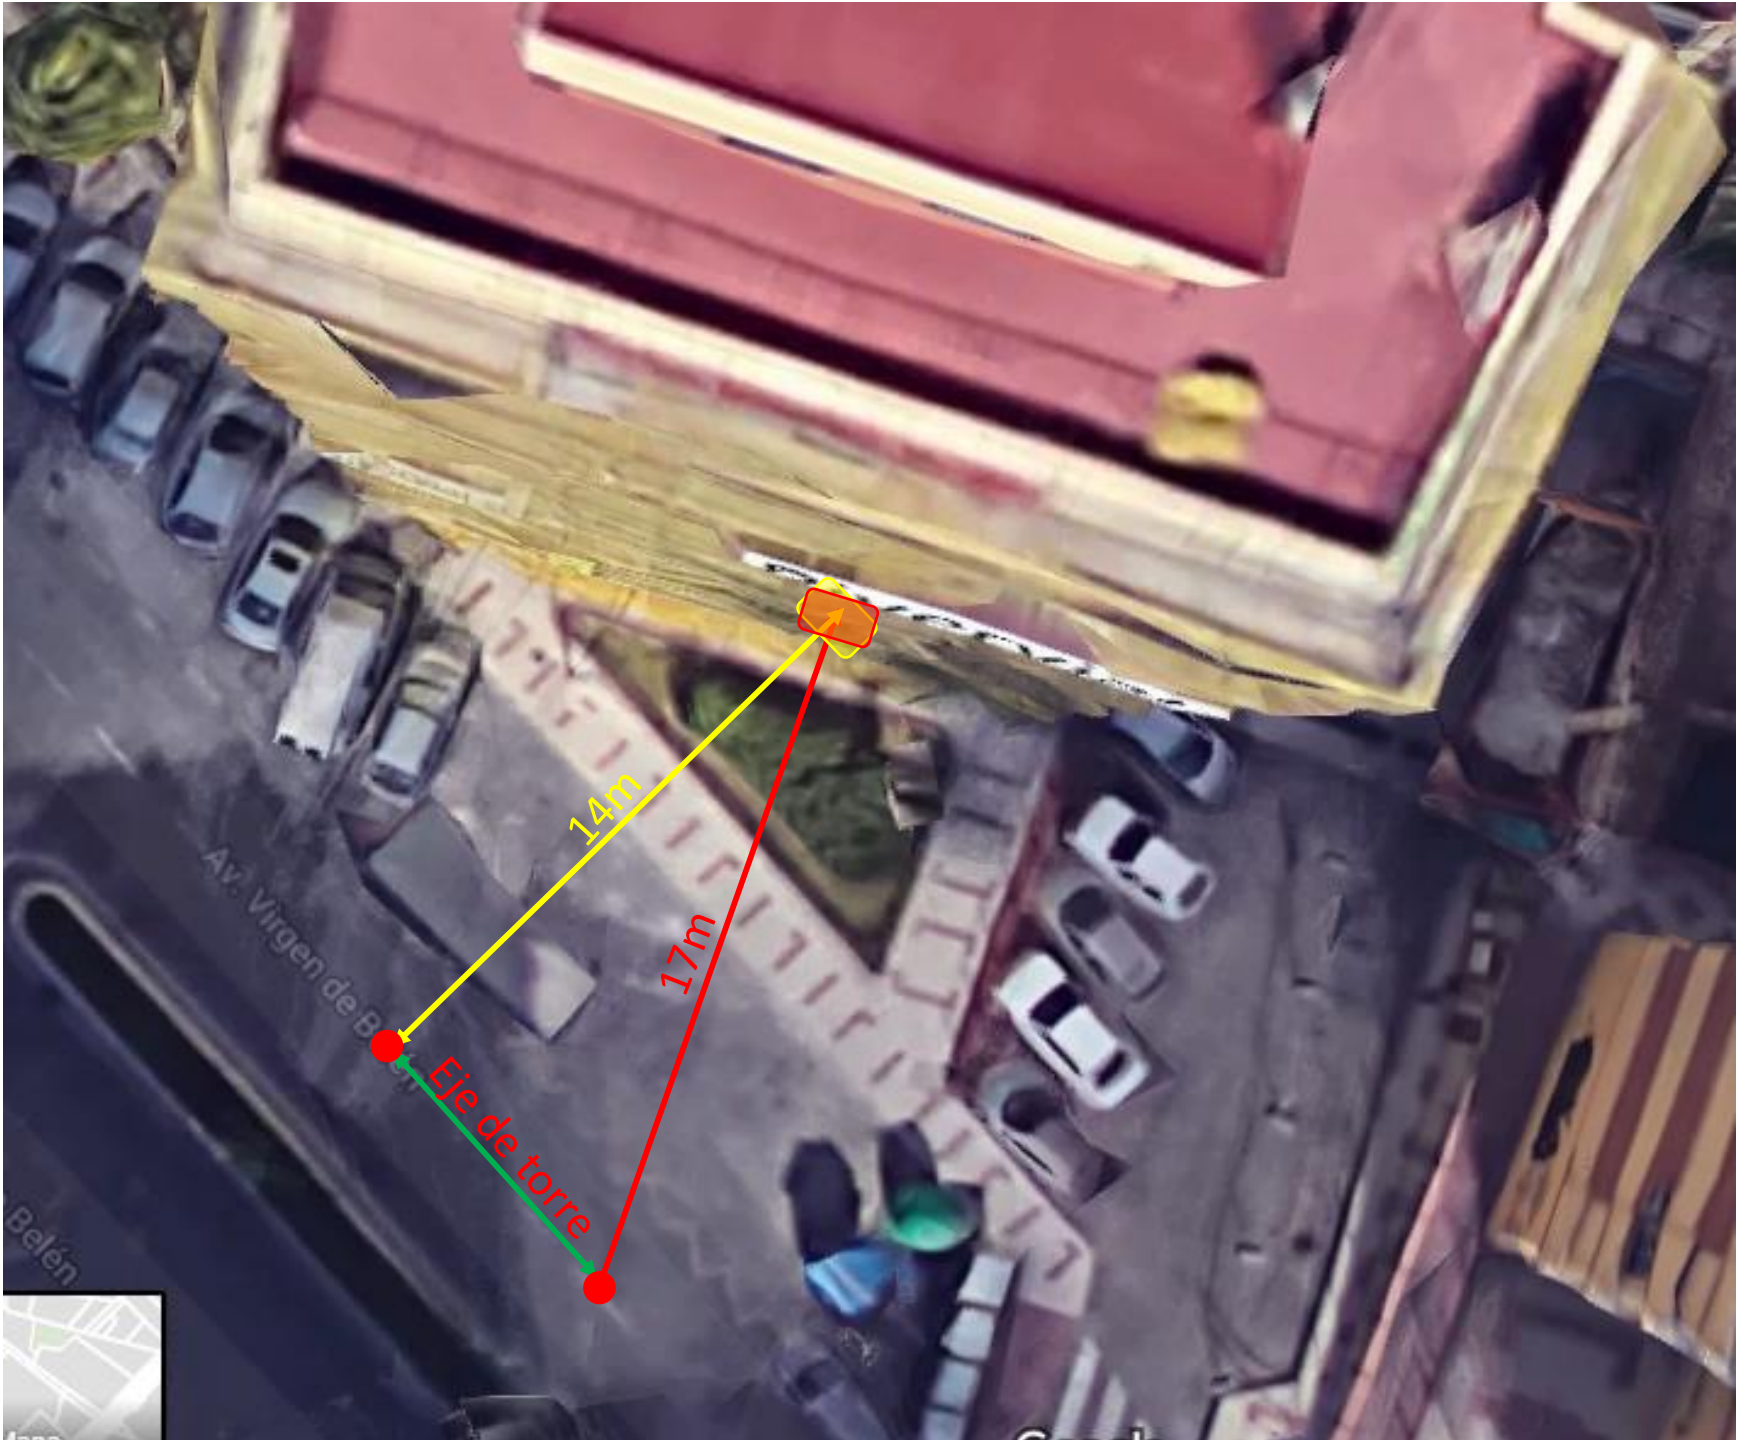

RESCATE EN MALAGA

Rivervial

Av. Virgen de Belén

Medir la distancia ✕
Haz clic en el mapa para ampliar la ruta
Distancia total: 56,08 pies (17,09 m)

Flor

Piscina

HOTEL

Av. de Volantines

Vanity Room

17,06 m

Medir la distancia ✕
Haz clic en el mapa para ampliar la ruta
Distancia total: 17,06 m (55,98 pies)

Rivervial

Kebab Isturk

Medir la distancia

Haz clic en el mapa para ampliar la ruta

Distancia total: 14,05 m (46,08 pies)

Mapa

Flo

RINOVATI

HOTEL

Ave. de València

Vanity Room

14,05 m

Mapa

Medir la distancia

Haz clic en el mapa para ampliar la ruta

Distancia total: 14,05 m (46,08 pies)

Av. Virgen de Belén

14m

17m

Eje de torre

Belén